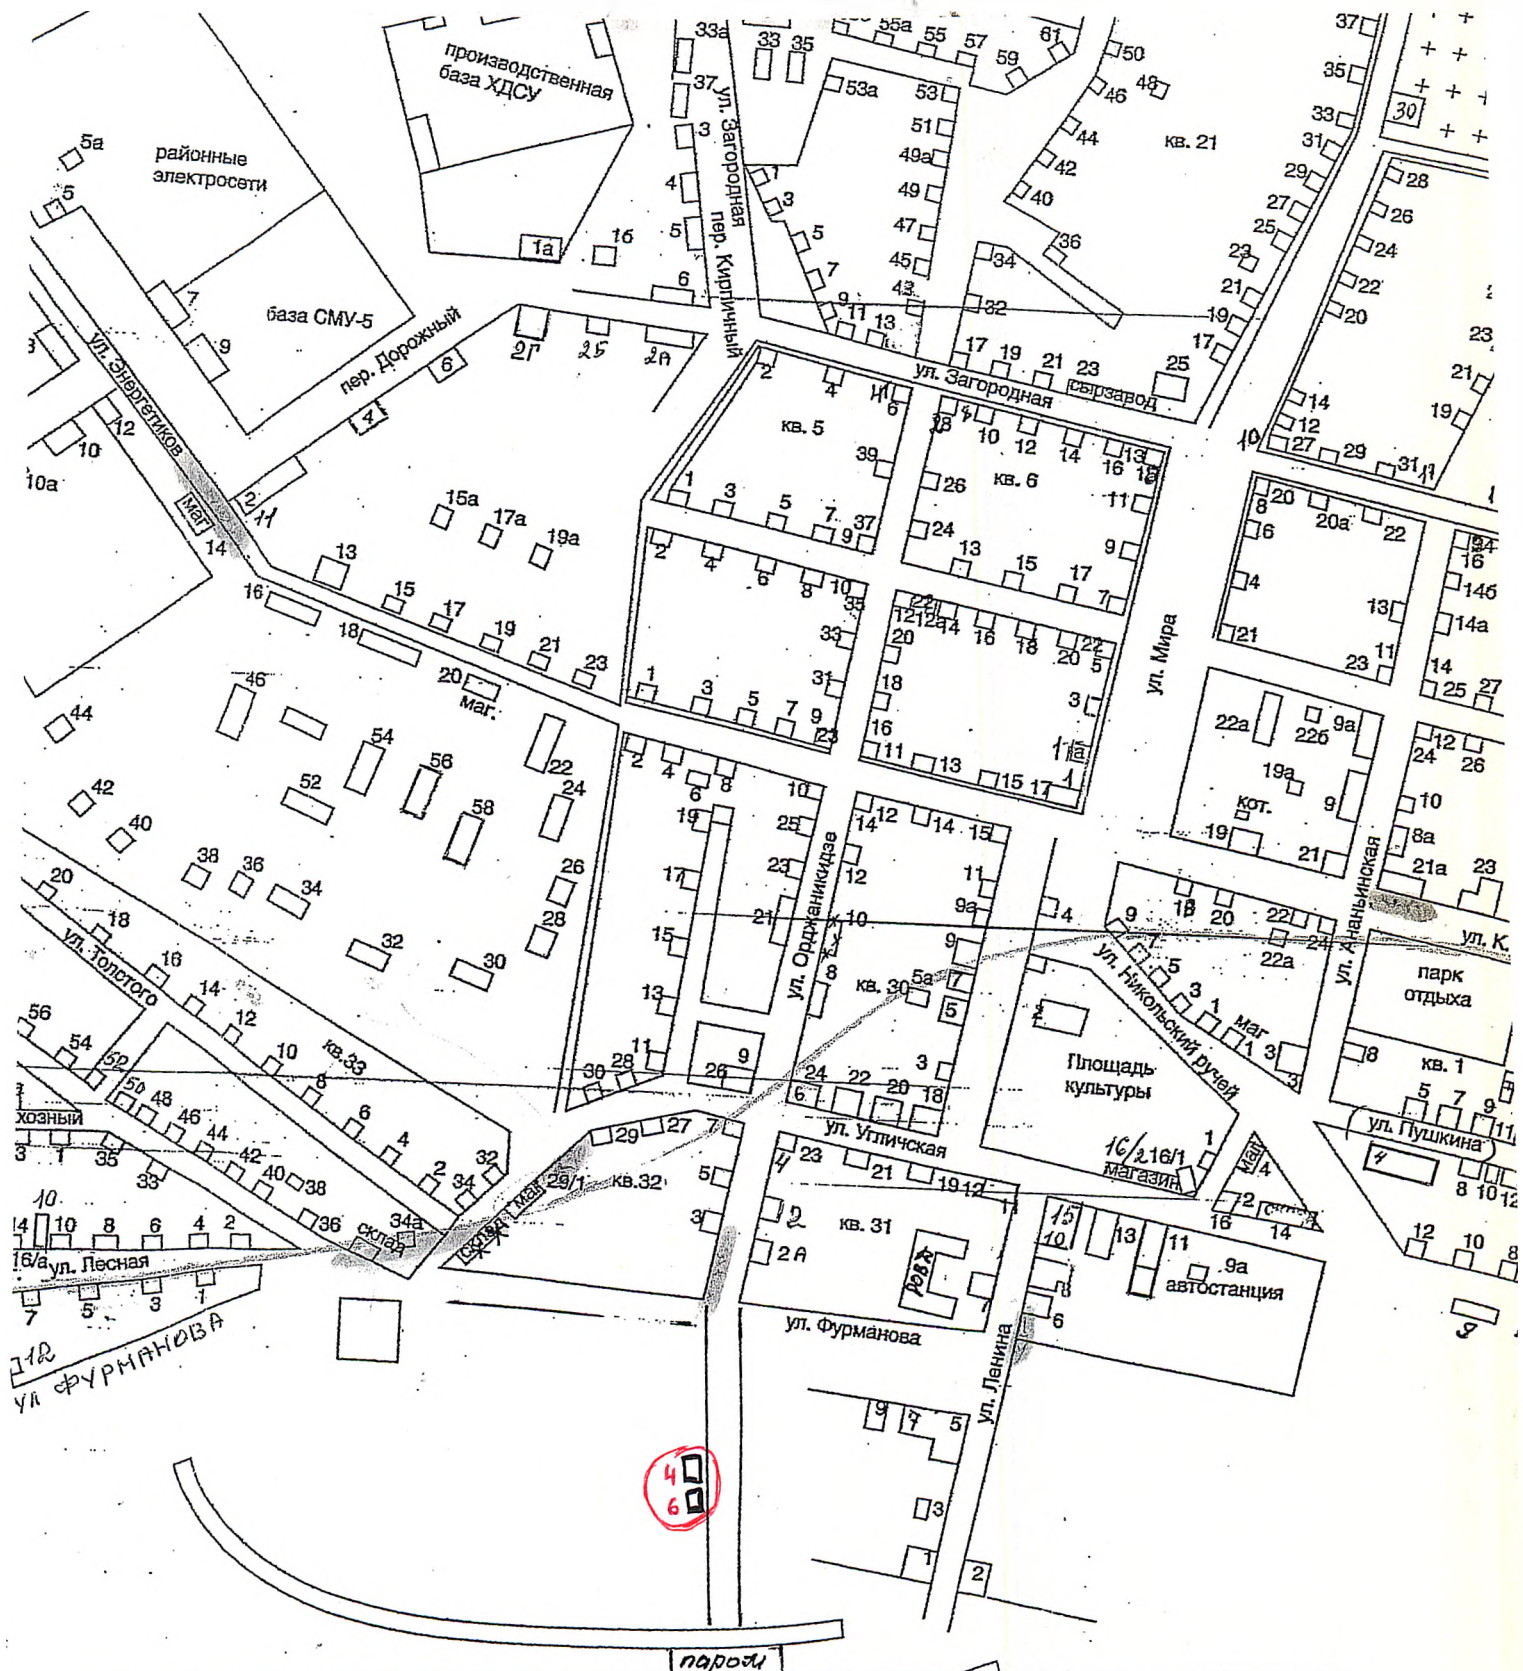

Приложение
к Схеме размещения
нестационарных торговых объектов на
территории городского поселения Мышкин

Карты-схемы
расположения нестационарных торговых объектов
на территории городского поселения Мышкин

№ п/п	Адрес размещения НТО
4	г. Мышкин, ул. Фурманова, в районе паромной переправы, торговая палатка