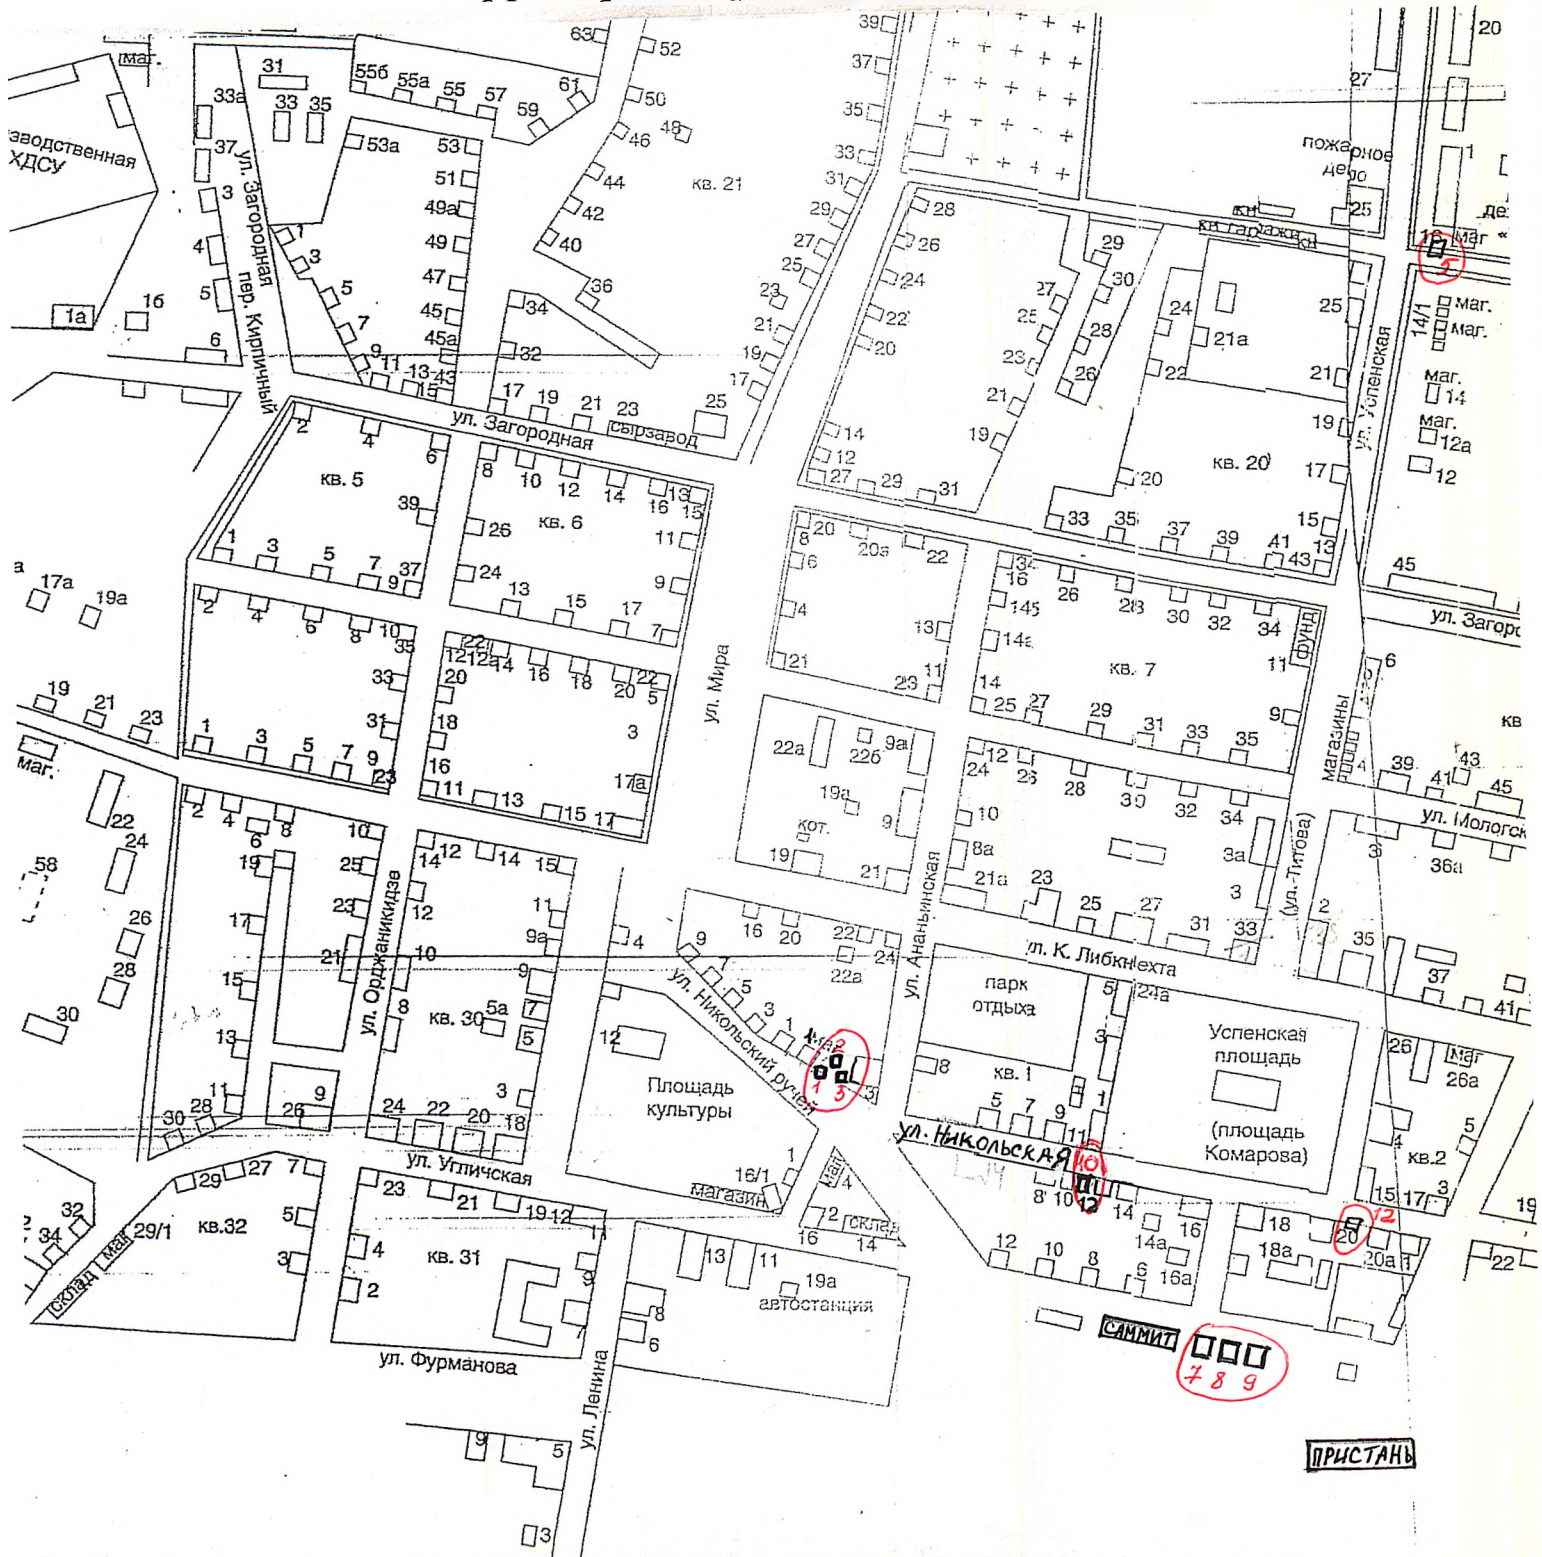

1 приложение
к Схеме размещения
нестационарных торговых объектов на
территории городского поселения Мышкин

**Карты-схемы
расположения нестационарных торговых объектов
на территории городского поселения Мышкин**

№ п/п	Адрес размещения НТО
1,2,3	г. Мышкин, между зданиями по ул. Ананьинская, дом №.3 и ул. Никольский ручей, дом №1, торговая палатка
5	г. Мышкин, ул. Газовиков, на углу дома №1, автоцистерна
7,8,9,	г. Мышкин, ул. Угличская, в районе пристани, торговая палатка
10	г. Мышкин, ул. Никольская у дома № 12, павильон
12	г. Мышкин, ул. Никольская между домами № 20 и 20А

р. Во

1 Приложение
к Схеме размещения
нестационарных торговых объектов на
территории городского поселения Мышкин

Карты-схемы
расположения нестационарных торговых объектов
на территории городского поселения Мышкин

№ п/п	Адрес размещения НТО
4	г. Мышкин, ул. Фурманова, в районе паромной переправы, торговая палатка

Приложение
к Схеме размещения
нестационарных торговых объектов
территории городского поселения Мышкин