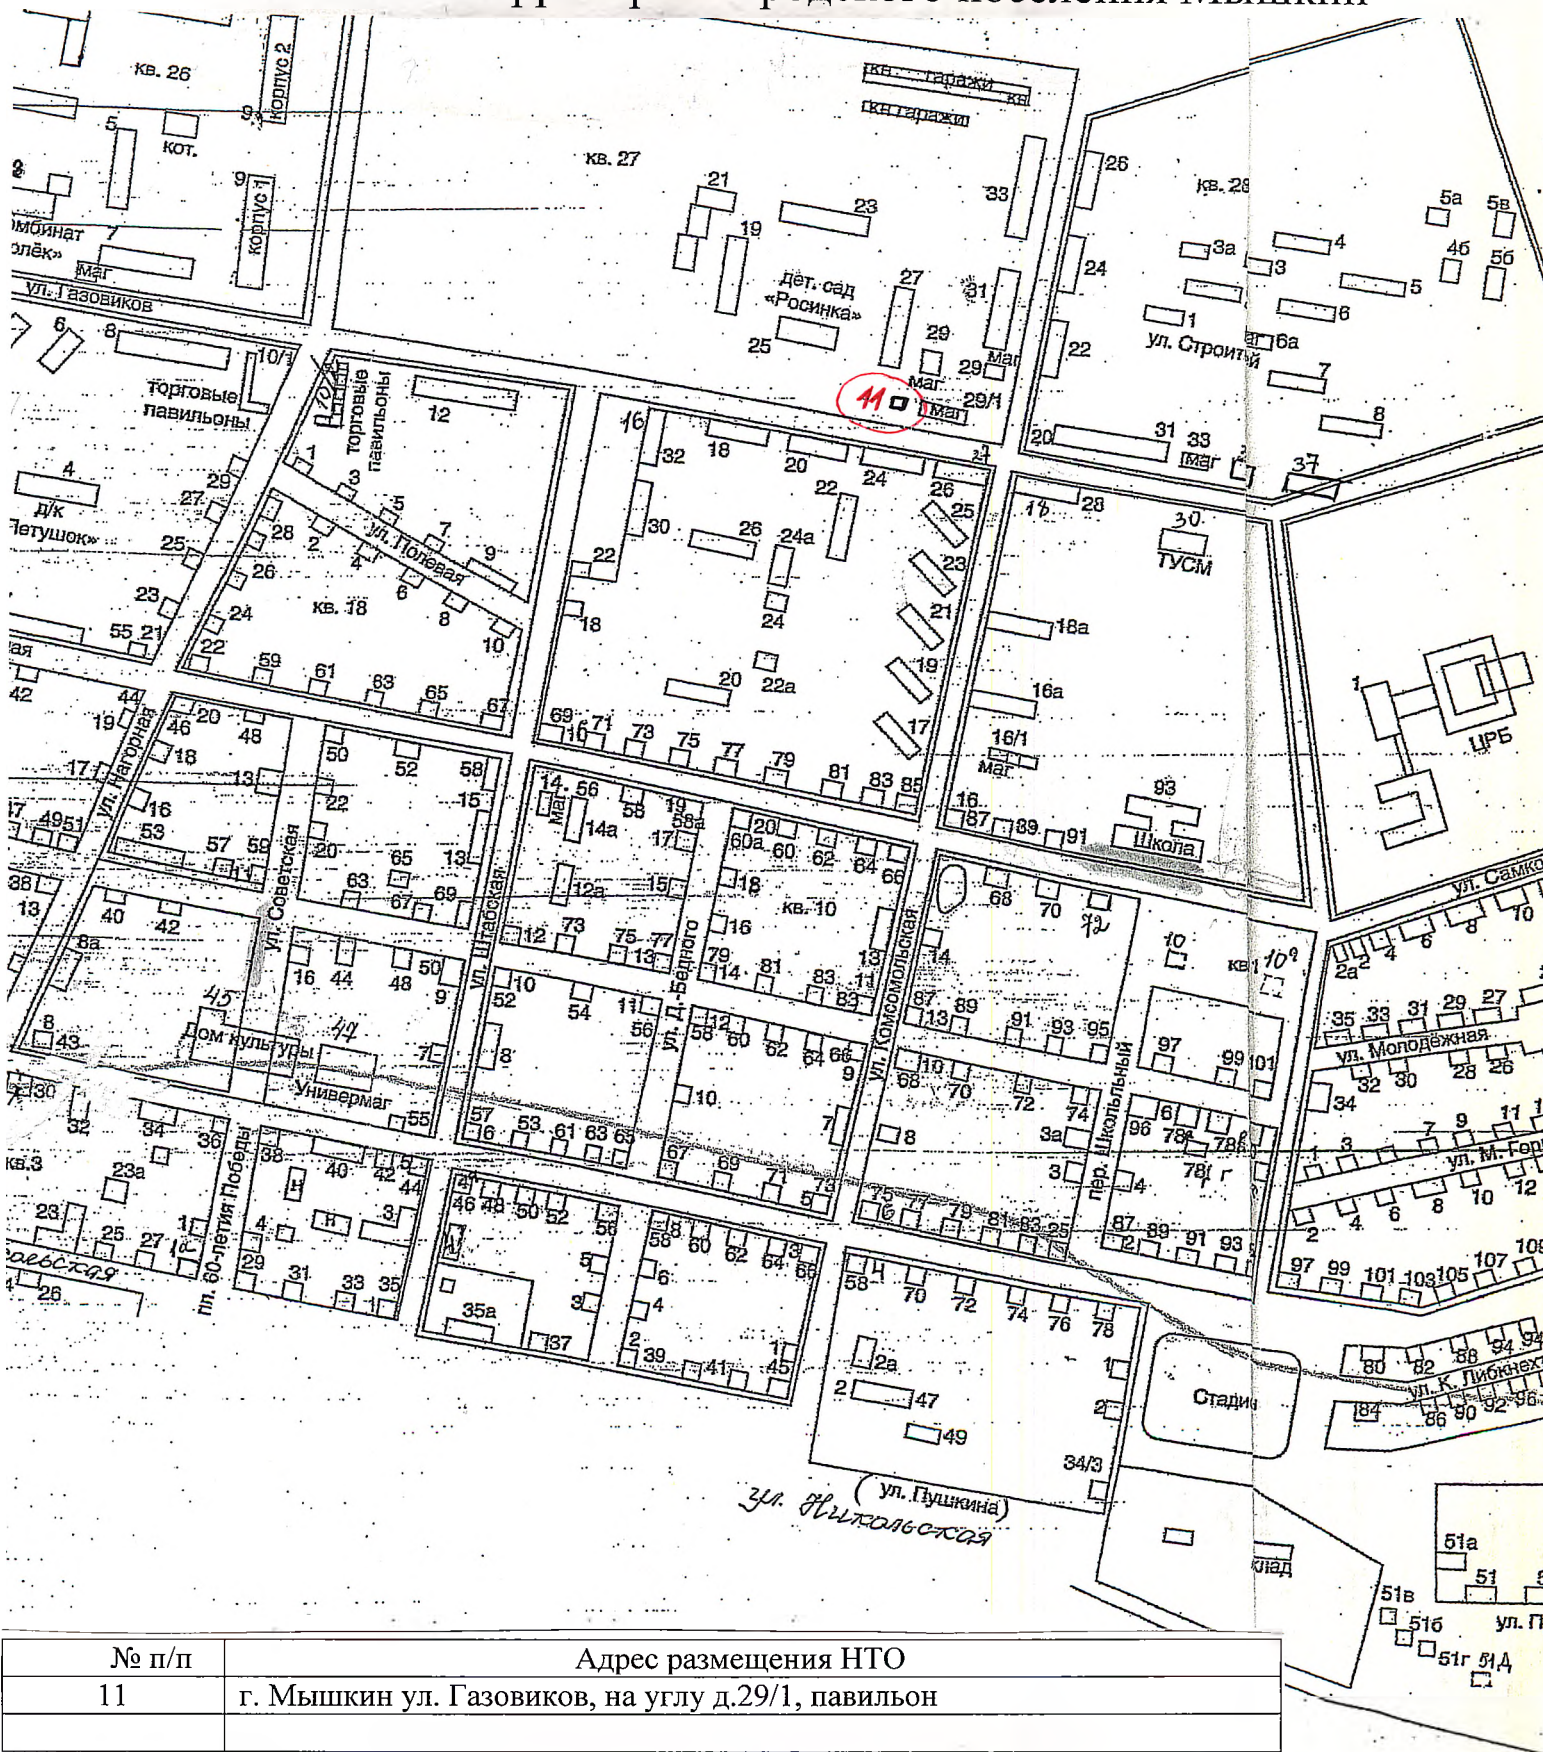

1 приложение
к Схеме размещения
нестационарных торговых объектов на
территории городского поселения Мышкин

**Карты-схемы
расположения нестационарных торговых объектов
на территории городского поселения Мышкин**

№ п/п	Адрес размещения НТО
1,2,3	г. Мышкин, между зданиями по ул. Ананьинская, дом №.3 и ул. Никольский ручей, дом №1, торговая палатка
5	г. Мышкин, ул. Газовиков, на углу дома №1, автоцистерна
7,8,9,	г. Мышкин, ул. Угличская, в районе пристани, торговая палатка
10	г. Мышкин, ул. Никольская у дома № 12, павильон
12	г. Мышкин, ул. Никольская между домами № 20 и 20А

р. Во

1 Приложение
к Схеме размещения
нестационарных торговых объектов на
территории городского поселения Мышкин

Карты-схемы
расположения нестационарных торговых объектов
на территории городского поселения Мышкин